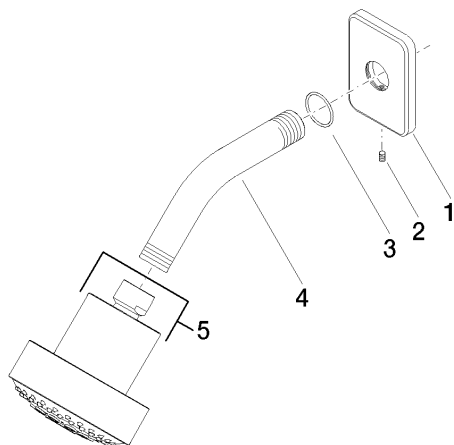

28 508 710

- saillie 200 mm
- rotule 30° pivotante
- 3 jets réglables : PURIFY RAIN, COMPACT SOFT FLOW, COMPACT AQUAPRESSURE FLOW, débit max. 6,8 l/min (à 3 bar)
- avec système anti-calcaire
- pomme de douche Ø 92 mm
- rosace 78 x 55 mm
- raccord 1/2"
- Fonction à partir de: 5 l/min
- Ce produit contribue au respect des exigences des systèmes d'évaluation des bâtiments écologiques, par exemple LEED®, BREEM®, DGNB

	Chrome	28 508 710-00 0010
	Chrome	28 508 710-00
	Platine brossé	28 508 710-06 0010
	Platine brossé	28 508 710-06

28 508 710

mm [inches]

Diagramme de débit

Certificats

IAPMO_11777. IAPMO_4976 (3). LGA_38653.

28 508 710

Les pièces pour les
autres finitions
peuvent être
trouvées ici : Chrome

Liste des pièces de rechange

N°	Article Numéro	Désignation	Fréquence de montage	Délai de livraison
1	09 27 71 027-00	rosace	1	10
2	09 31 11 048 90	tige	1	2
3	09 14 10 098 90	joint	1	2
4	09 11 03 011-00	raccord	1	10
5	04 12 11 110 30-00	douche	1	10